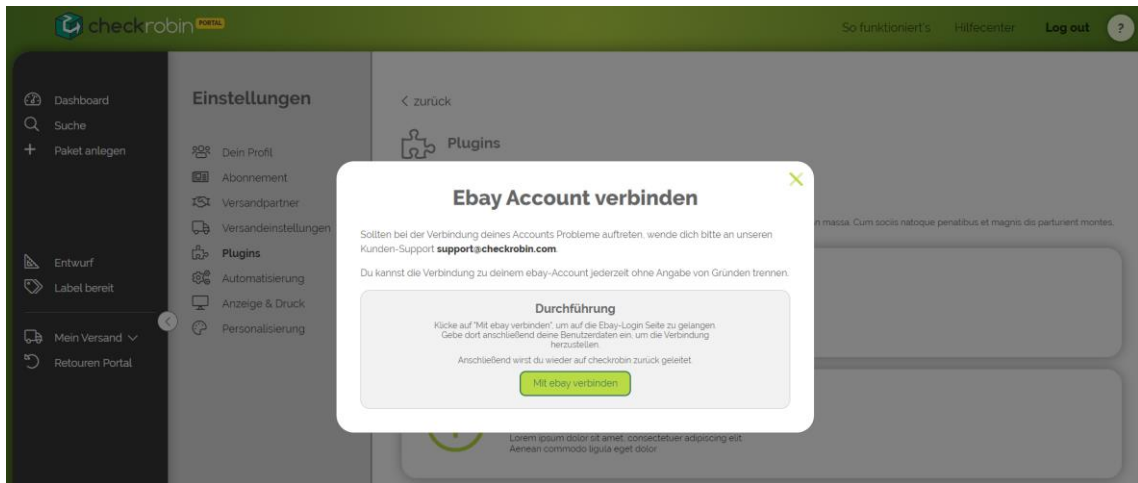

## (1) INSTALLATION UND ANLEITUNG

1. Logge dich in das checkrobin Portal ein. Solltest du noch keinen checkrobin Account haben, kannst du dich ganz einfach in wenigen Schritten unter [www.checkrobin.com](http://www.checkrobin.com) registrieren.

2. Im checkrobin Portal hast du unter Einstellungen alle deine Plugins im Blick. Klicke einfach auf „Ebay Synchronisation anlegen“ und verbinde dich mit deinem Ebay Account.

3. Klicke nun auf „Mit Ebay verbinden“, um zu deinem Ebay Benutzerprofil zu gelangen. Gib dort deine Benutzerdaten ein, um die Verbindung herzustellen.

4. Nach erfolgreicher Eingabe wirst du in das checkrobin Portal weitergeleitet und dir wird hier dein Ebay Account angezeigt.

Dein Ebay Account wird initial automatisch mit dem, deiner Rechnungsadresse entsprechenden Heimat-Marktplatz, verbunden. Du kannst in den Einstellungen weitere Marktplätze für die Synchronisation wählen.