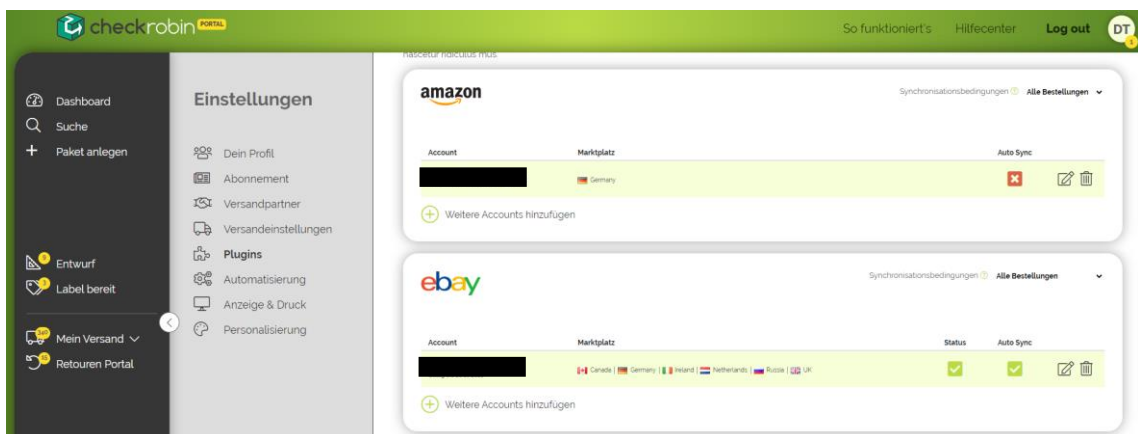

## (1) INSTALLATION UND ANLEITUNG

1. Logge dich in das checkrobin Portal ein. Solltest du noch keinen checkrobin Account haben, kannst du dich ganz einfach in wenigen Schritten unter [www.checkrobin.com](http://www.checkrobin.com) registrieren.

2. Im checkrobin Portal hast du unter Einstellungen alle deine Plugins im Blick. Klicke einfach auf „Ebay Synchronisation anlegen“ und verbinde dich mit deinem Ebay Account.

3. Klicke nun auf „Mit Ebay verbinden“, um zu deinem Ebay Benutzerprofil zu gelangen. Gib dort deine Benutzerdaten ein, um die Verbindung herzustellen.

4. Nach erfolgreicher Eingabe wirst du in das checkrobin Portal weitergeleitet und dir wird hier dein Ebay Account angezeigt.

Dein Ebay Account wird initial automatisch mit dem, deiner Rechnungsadresse entsprechenden Heimat-Marktplatz, verbunden. Du kannst in den Einstellungen weitere Marktplätze für die Synchronisation wählen.