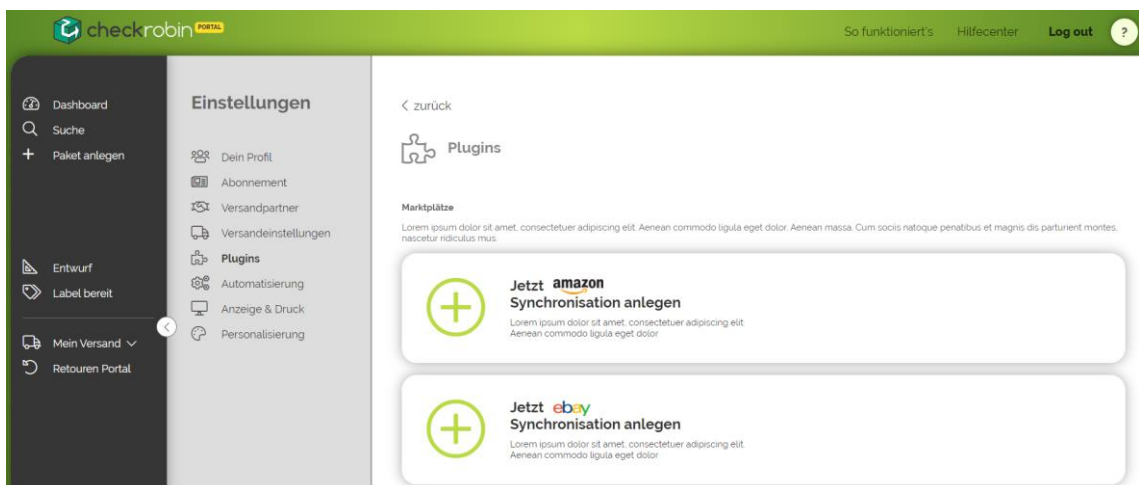

2. Im checkrobin Portal hast du unter Einstellungen alle deine Plugins im Blick. Klicke einfach auf „Ebay Synchronisation anlegen“ und verbinde dich mit deinem Ebay Account.